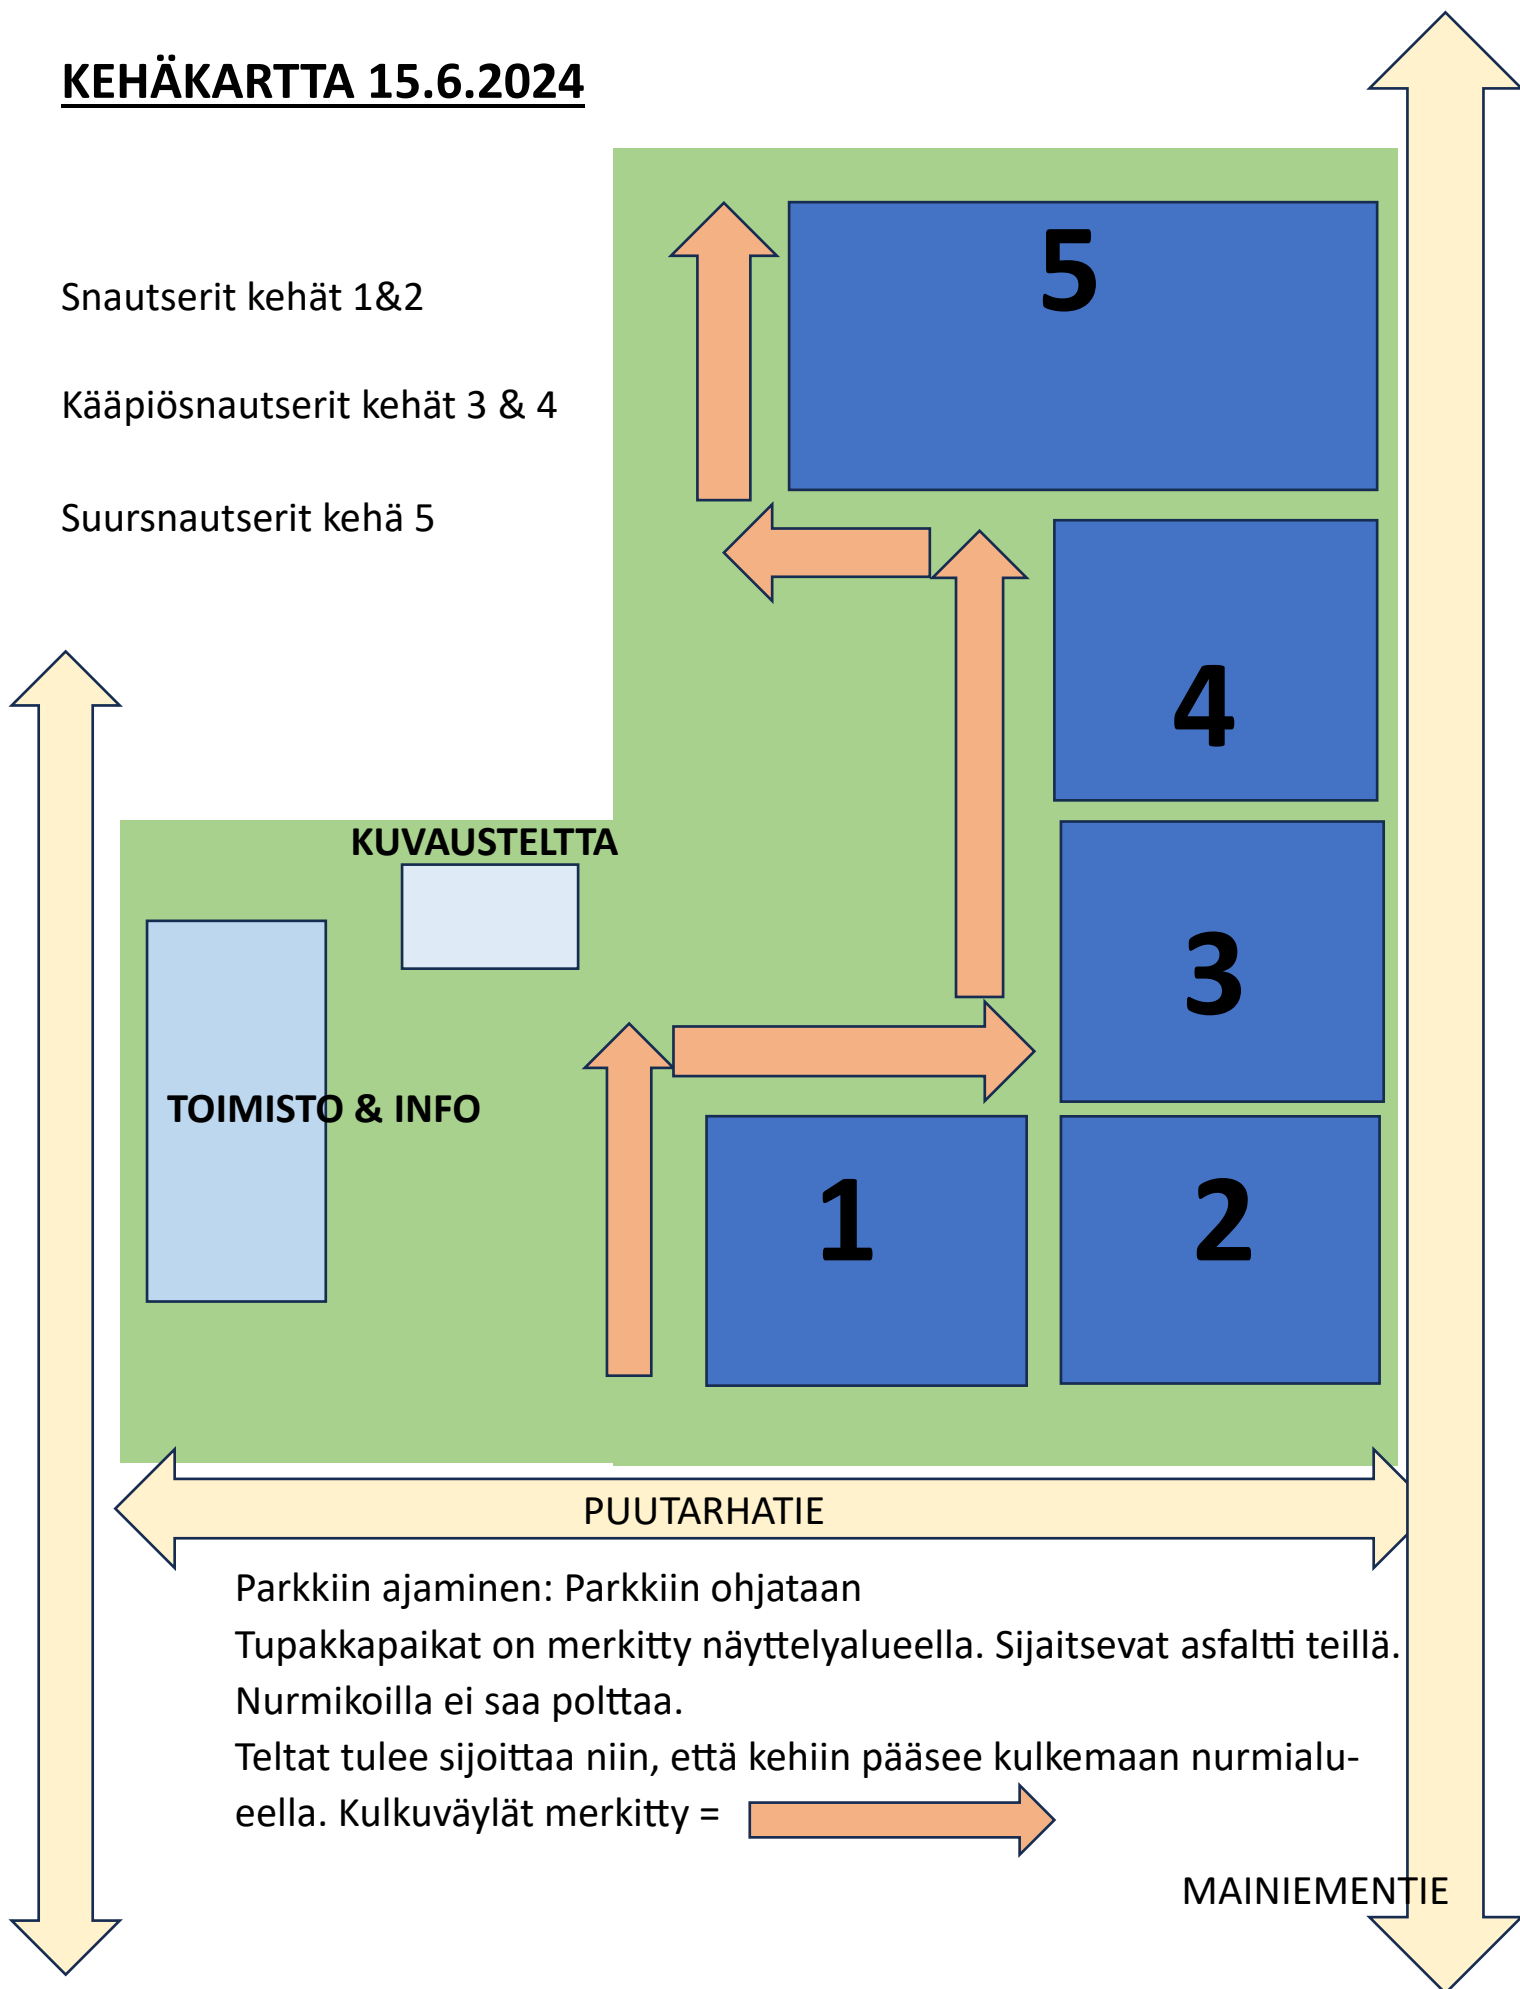

# KEHÄKARTTA 15.6.2024

Snautserit kehät 1&2

Kääpiösnautserit kehät 3 & 4

Suursnautserit kehä 5

Parkkiin ajaminen: Parkkiin ohjataan

Tupakkapaikat on merkitty näyttelyalueella. Sijaitsevat asfaltti teillä.  
Nurmikoilla ei saa polttaa.

Teltat tulee sijoittaa niin, että kehiin pääsee kulkemaan nurmialueella. Kulkuväylät merkitty = 

MAINIEMENTIE